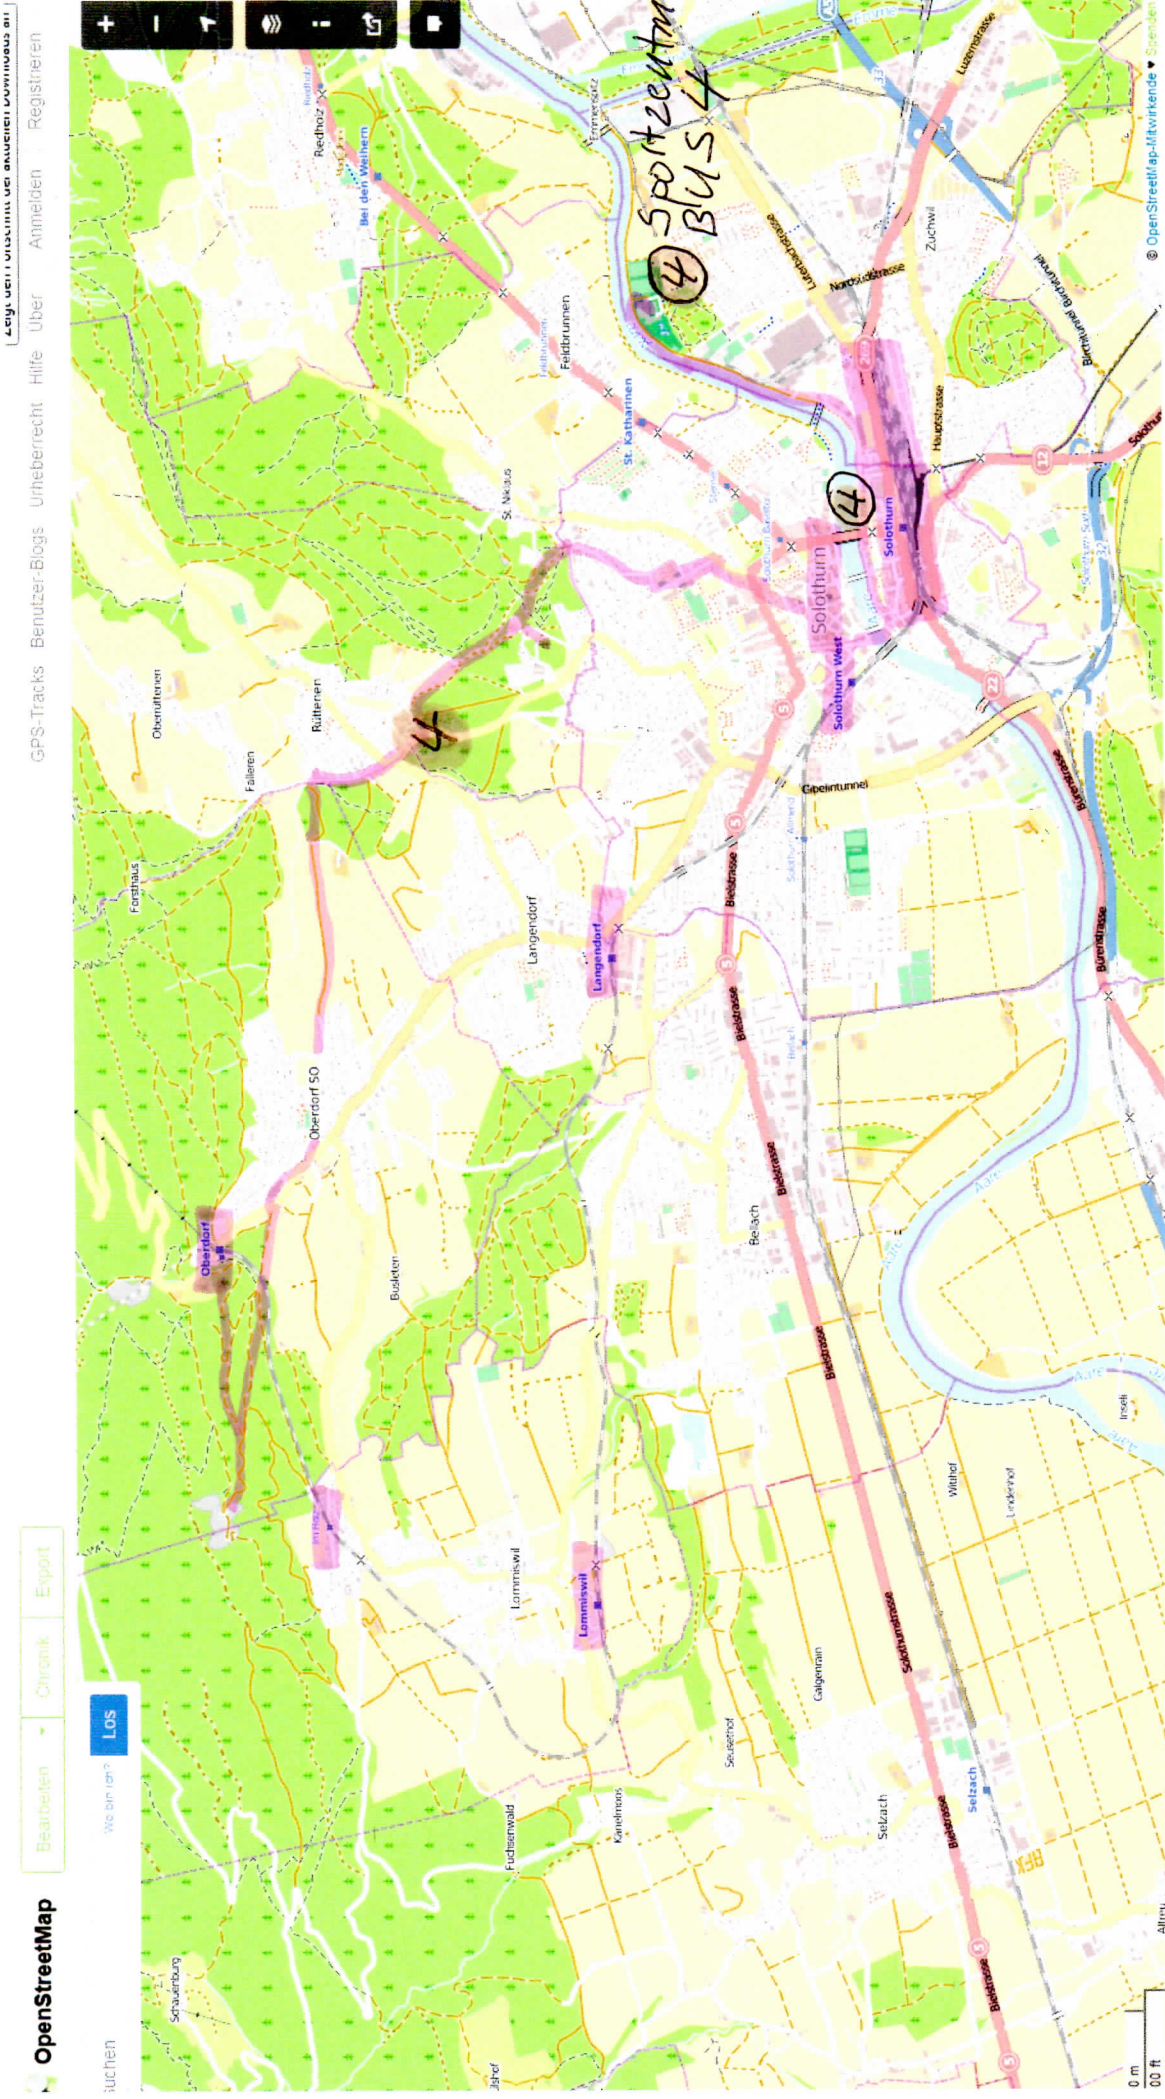

Wanderung Oberdorf – Einsiedelei – Solothurn – Sportzentrum Mehr Infos und auch Wanderguide, der Ihnen Dinos, Einsiedelei und Römerstadt erklärt www.tourismus-mittelland.ch ein Portal von www.schweiz-ferien.info

Sehr gut: man kann jederzeit auch abkürzen mit Zug und Bus! Nr. 4